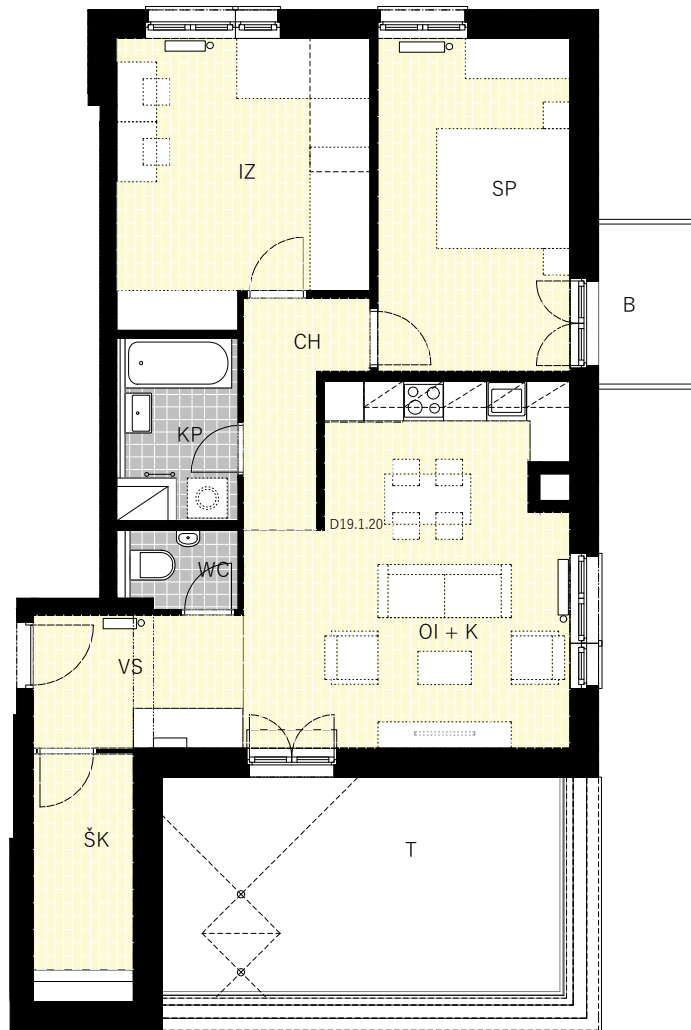

BYT č. D19.1.20

K A M E N C E

Istrofinal BD KNM, s.r.o., Mydlárska 8718/7A, Žilina 010 01
www.kamence.sk

D19.1.20

VS	6,30
OI + K	23,83
KP	4,15
SP	14,41
CH	4,71
IZ	15,46
ŠK	4,87
WC	1,88
KO 1.NP	1,45

77,06 m²

D19.1.20 ext.

B	3,36
T	20,15

1. NP

6. NP

Plochy jednotlivých miestností sú iba orientačné.

Zobrazené zariadenia na plánoch bytov (nábytok, kuchynská linka, el. spotrbiče a pod.) nie sú súčasťou dodávky. Investor si vyhradzuje právo na drobné úpravy.