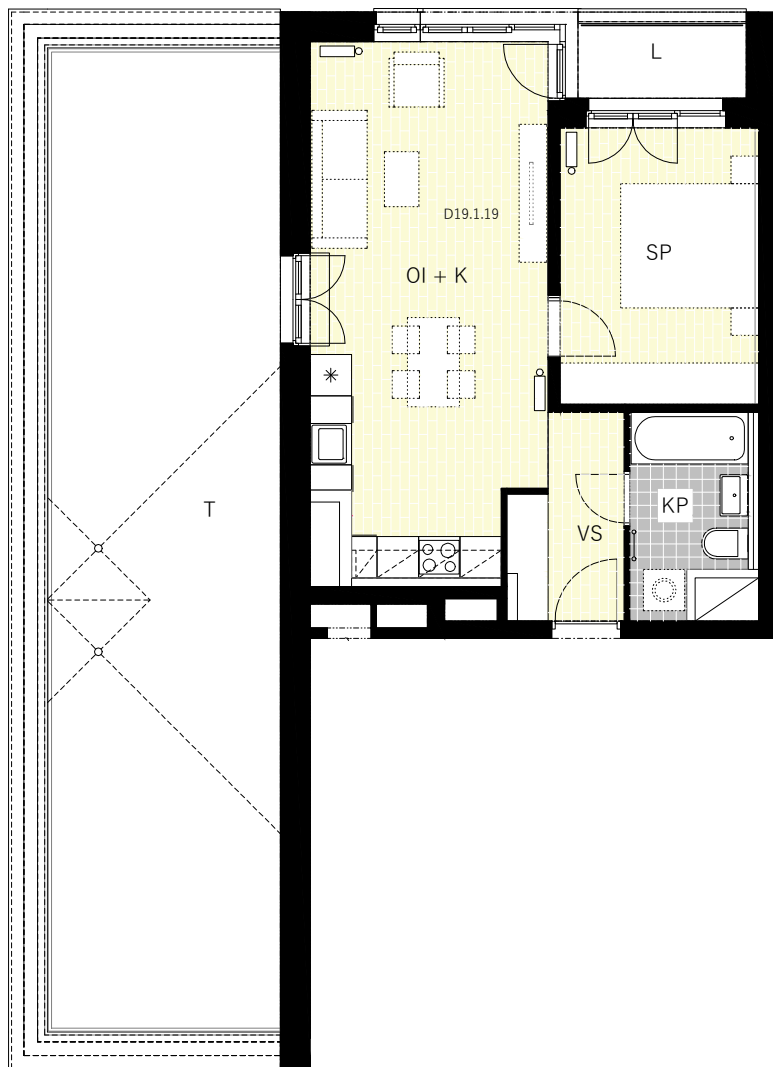

BYT č. D19.1.19

K A M E N C E

Istrofinal BD KNM, s.r.o., Mydlárska 8718/7A, Žilina 010 01
www.kamence.sk

D19.1.19		
VS		4,43
OI + K		25,17
KP		4,53
SP		11,33
KO 1.NP		1,53
		46,99 m ²
D19.1.19 ext.		
L		2,71
T		49,08

Plochy jednotlivých miestností sú iba orientačné.
 Zobrazené zariadenia na plánoch bytov (nábytok, kuchynská linka, el. spotrbiče a pod.) nie sú súčasťou dodávky. Investor si vyhradzuje právo na drobné úpravy.