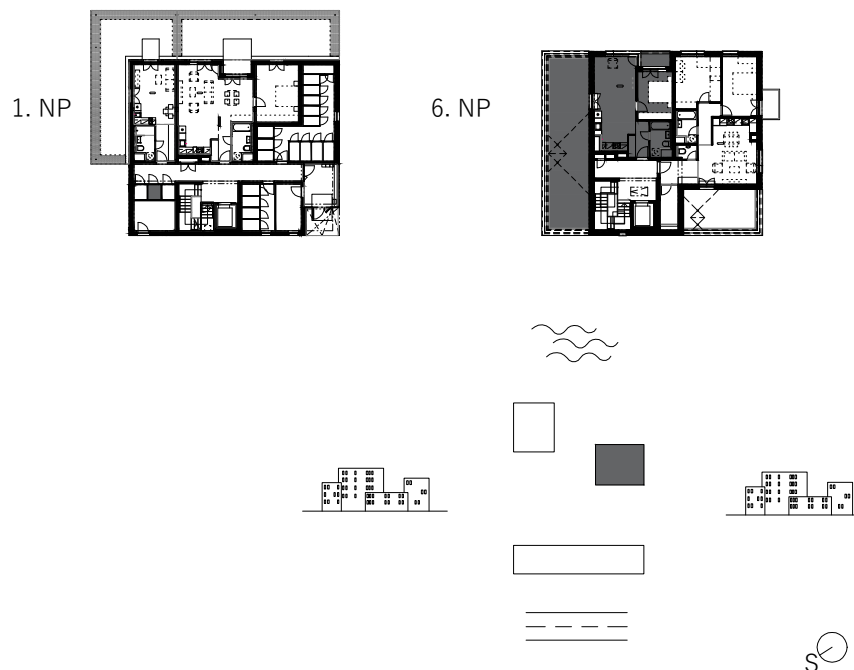

BYT č. D19.1.19

K A M E N C E

Istrofinal BD KNM, s.r.o., Mydlárska 8718/7A, Žilina 010 01
www.kamence.sk

D19.1.19		
VS		4,43
OI + K		25,17
KP		4,53
SP		11,33
KO 1.NP		1,53
		46,99 m ²
D19.1.19 ext.		
L		2,71
T		49,08

Plochy jednotlivých miestností sú iba orientačné.
 Zobrazené zariadenia na plánoch bytov (nábytok, kuchynská linka, el. spotrbiče a pod.) nie sú súčasťou dodávky. Investor si vyhradzuje právo na drobné úpravy.