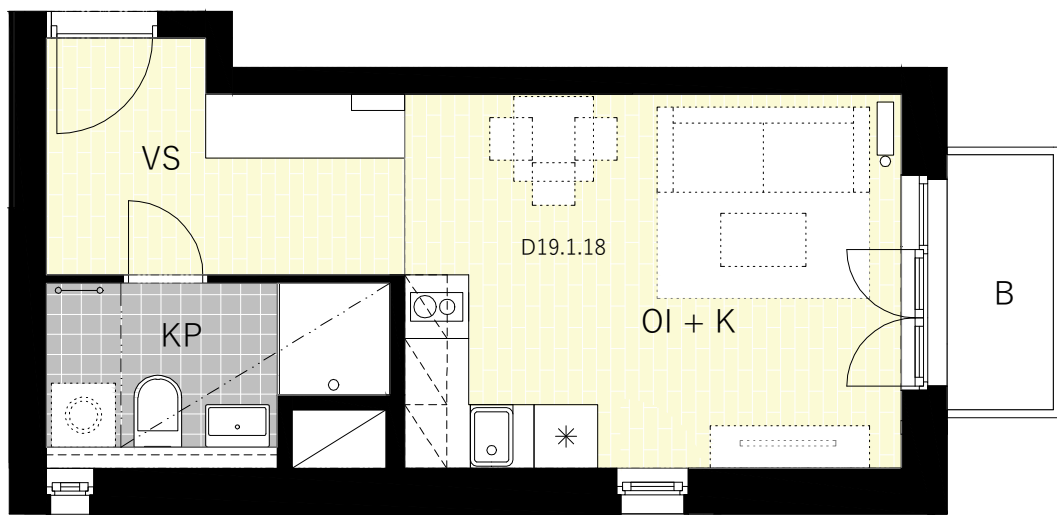

BYT č. D19.1.18

K A M E N C E

Istrofinal BD KNM, s.r.o., Mydlárska 8718/7A, Žilina 010 01  
www.kamence.sk

D19.1.18		
VS		6,54
OI + K		16,48
KP		4,46
KO 1.NP		1,57
		29,05 m <sup>2</sup>
D19.1.18 ext.	B	2,40

Plochy jednotlivých miestností sú iba orientačné.

Zobrazené zariadenia na plánoch bytov (nábytok, kuchynská linka, el. spotrbiče a pod.) nie sú súčasťou dodávky. Investor si vyhradzuje právo na drobné úpravy.