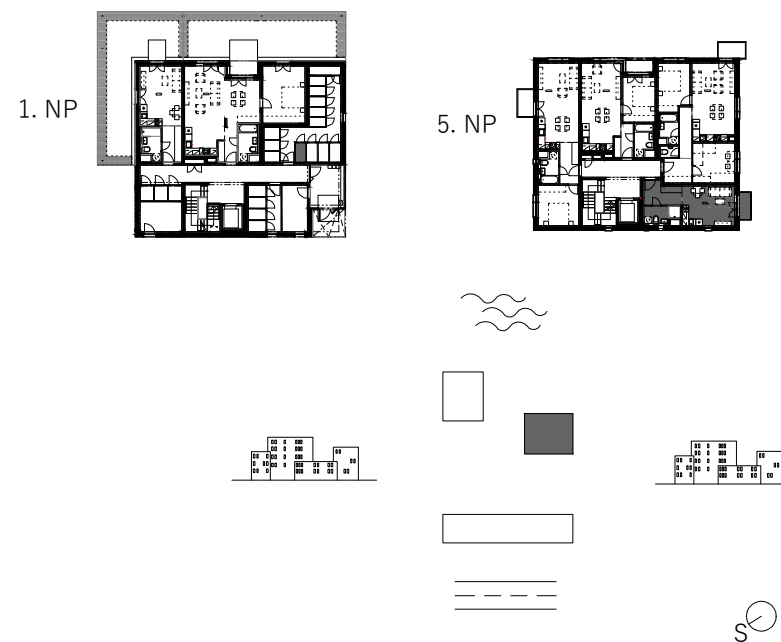

BYT č. D19.1.18

K A M E N C E

Istrofinal BD KNM, s.r.o., Mydlárska 8718/7A, Žilina 010 01  
www.kamence.sk

D19.1.18		
VS		6,54
OI + K		16,48
KP		4,46
KO 1.NP		1,57
		29,05 m <sup>2</sup>
D19.1.18 ext.	B	2,40

Plochy jednotlivých miestností sú iba orientačné.

Zobrazené zariadenia na plánoch bytov (nábytok, kuchynská linka, el. spotrbiče a pod.) nie sú súčasťou dodávky. Investor si vyhradzuje právo na drobné úpravy.