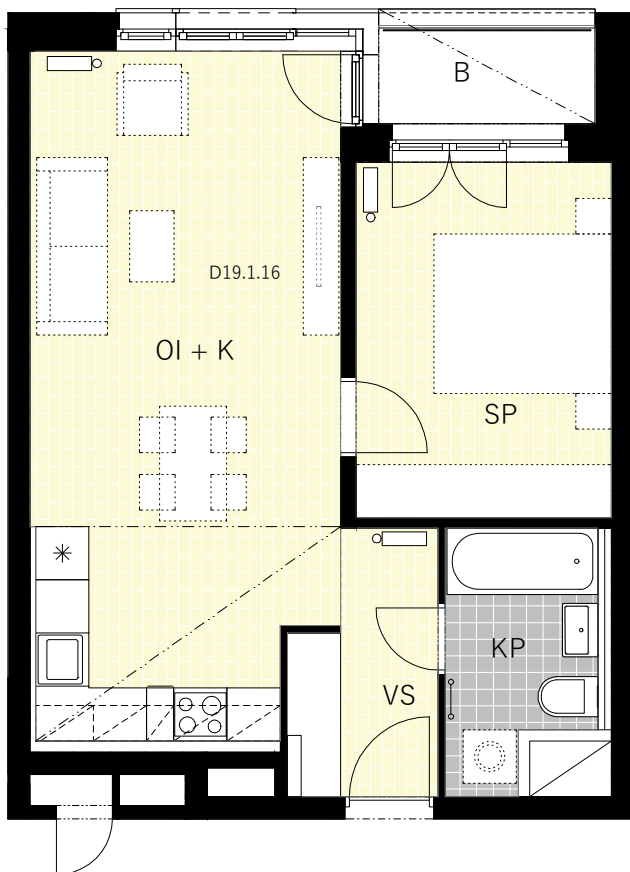

BYT č. D19.1.16

K A M E N C E

Istrofinal BD KNM, s.r.o., Mydlárska 8718/7A, Žilina 010 01  
www.kamence.sk

|               |   |                      |
|---------------|---|----------------------|
| D19.1.16      |   |                      |
| VS            |   | 4,43                 |
| OI + K        |   | 26,17                |
| KP            |   | 4,53                 |
| SP            |   | 11,53                |
| KO 1.NP       |   | 1,56                 |
|               |   | 48,22 m <sup>2</sup> |
| D19.1.16 ext. | B | 2,71                 |

1. NP

5. NP

Plochy jednotlivých miestností sú iba orientačné.

Zobrazené zariadenia na plánoch bytov (nábytok, kuchynská linka, el. spotrbiče a pod.) nie sú súčasťou dodávky. Investor si vyhradzuje právo na drobné úpravy.