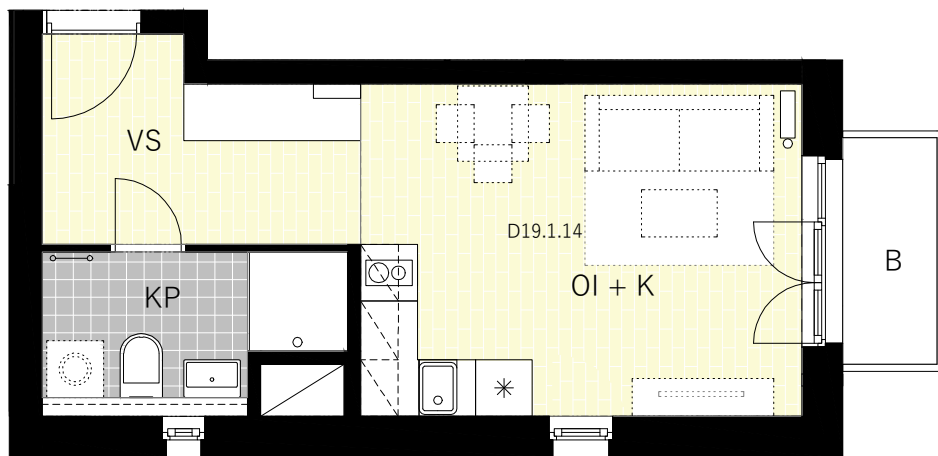

BYT č. D19.1.14

K A M E N C E

Istrofinal BD KNM, s.r.o., Mydlárska 8718/7A, Žilina 010 01
www.kamence.sk

D19.1.14		
	VS	6,54
	OI + K	16,48
	KP	4,46
	KO 1.NP	1,61
		29,09 m ²
D19.1.14 ext.	B	2,40

Plochy jednotlivých miestností sú iba orientačné.