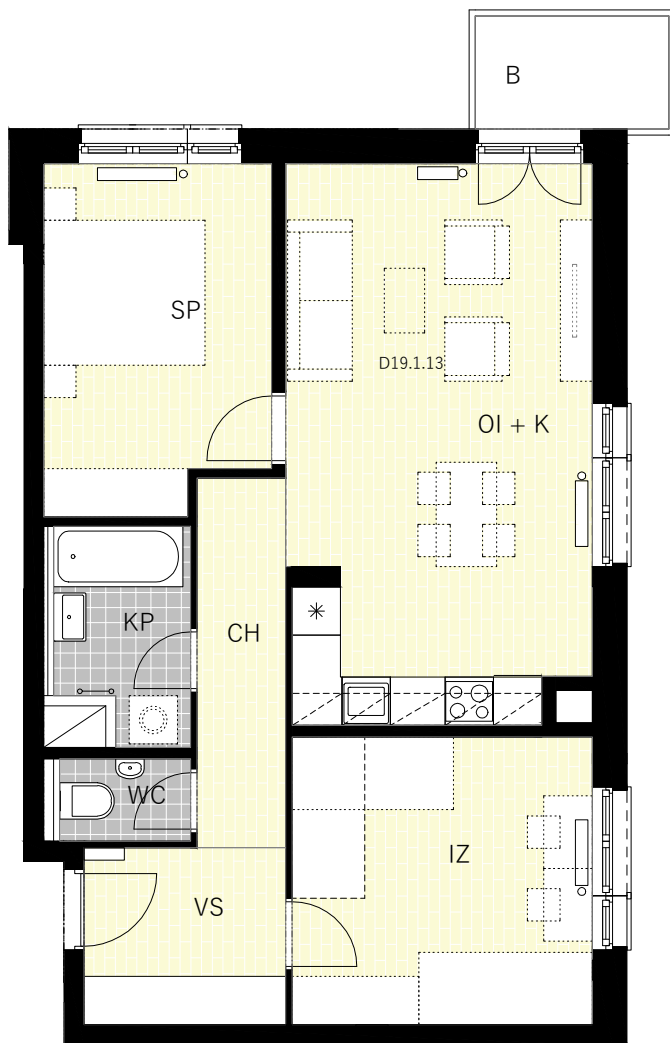

BYT č. D19.1.13

K A M E N C E

Istrofinal BD KNM, s.r.o., Mydlárska 8718/7A, Žilina 010 01
www.kamence.sk

D19.1.13

VS	5,49
OI + K	25,78
KP	4,15
SP	11,75
CH	5,04
IZ	13,28
WC	1,66
KO 1.NP	1,51

68,66 m²

D19.1.13 ext.

B	3,36
---	------

1. NP

4. NP

Plochy jednotlivých miestností sú iba orientačné.

Zobrazené zariadenia na plánoch bytov (nábytok, kuchynská linka, el. spotrbiče a pod.) nie sú súčasťou dodávky. Investor si vyhradzuje právo na drobné úpravy.