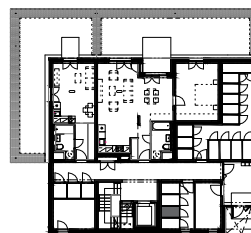

D19.1.13

VS	5,49
OI + K	25,78
KP	4,15
SP	11,75
CH	5,04
IZ	13,28
WC	1,66
KO 1.NP	1,51

68,66 m²

D19.1.13 ext.

B	3,36

1. NP