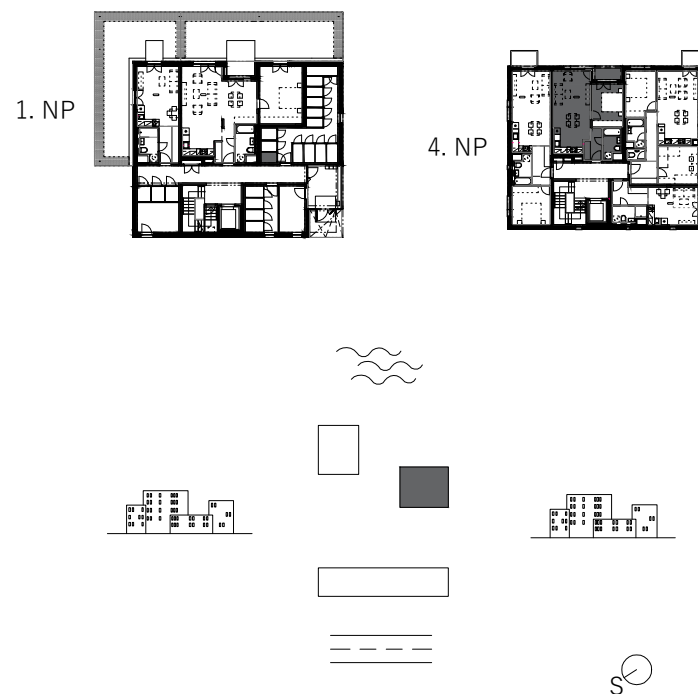

D19.1.12		
VS		4,43
OI + K		26,17
KP		4,53
SP		11,53
KO 1.NP		1,31
		47,97 m ²
D19.1.12 ext.	B	2,71

Plochy jednotlivých miestností sú iba orientačné.
Zobrazené zariadenia na plánoch bytov (nábytok, kuchynská linka, el. spotrbiče a pod.) nie sú súčasťou dodávky. Investor si vyhradzuje právo na drobné úpravy.