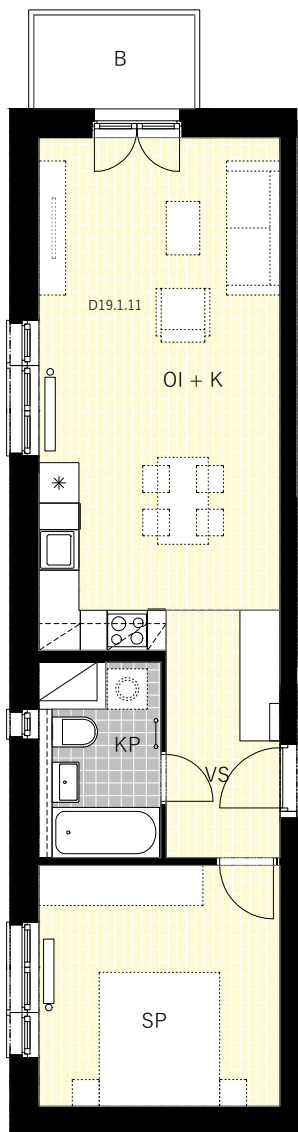

BYT č. D19.1.11

Istrofinal BD KNM, s.r.o., Mydlárska 8718/7A, Žilina 010 01
www.kamence.sk

D19.1.11		
VS		6,27
OI + K		26,52
KP		4,17
SP		12,94
KO 1.NP		1,27
		51,17 m ²
D19.1.11 ext.		
B		3,36

Plochy jednotlivých miestností sú iba orientačné.
 Zobrazené zariadenia na plánoch bytov (nábytok, kuchynská linka, el. spotrbiče a pod.) nie sú súčasťou dodávky. Investor si vyhradzuje právo na drobné úpravy.