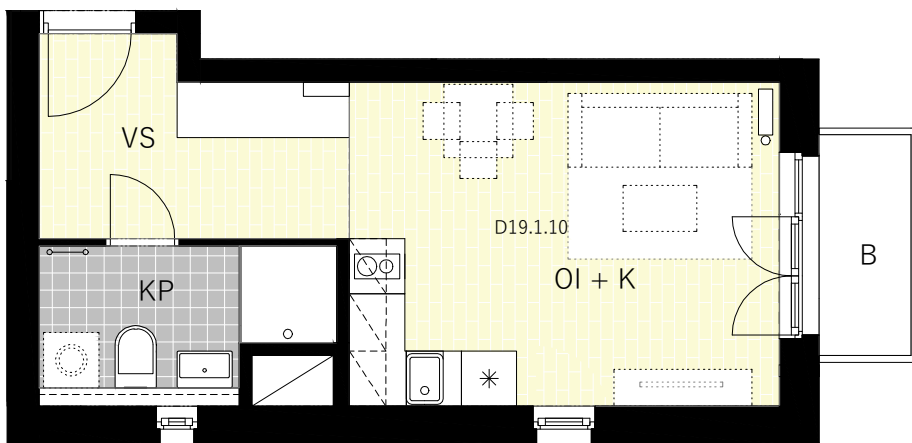

BYT č. D19.1.10

K A M E N C E

Istrofinal BD KNM, s.r.o., Mydlárska 8718/7A, Žilina 010 01
www.kamence.sk

D19.1.10		
	VS	6,54
	OI + K	16,48
	KP	4,46
	KO 1.NP	1,61
		29,09 m ²
D19.1.10 ext.	B	2,40

Plochy jednotlivých miestností sú iba orientačné.
Zobrazené zariadenia na plánoch bytov (nábytok, kuchynská linka, el. spotrbiče a pod.) nie sú súčasťou dodávky. Investor si vyhradzuje právo na drobné úpravy.