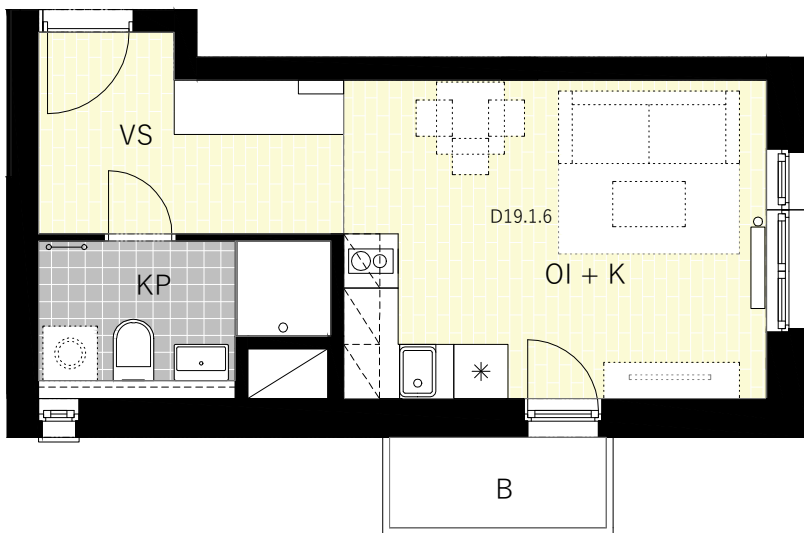

# K A M E N C E

Istrofinal BD KNM, s.r.o., Mydlárska 8718/7A, Žilina 010 01  
[www.kamence.sk](http://www.kamence.sk)

D19.1.6		
	VS	6,54
	OI + K	16,48
	KP	4,46
	KO 1.NP	1,65
		29,13 m <sup>2</sup>
D19.1.6 ext.	B	2,40