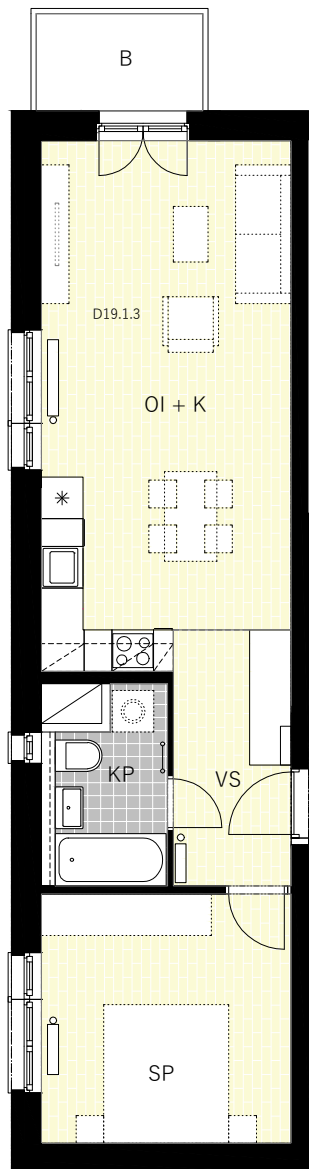

BYT č. D19.1.3

Istrofinal BD KNM, s.r.o., Mydlárska 8718/7A, Žilina 010 01
www.kamence.sk

D19.1.3		
VS		6,27
OI + K		26,52
KP		4,17
SP		12,94
KO 1.NP		1,19
		51,09 m ²
D19.1.3 ext.	B	3,36

Plochy jednotlivých miestností sú iba orientačné.
Zobrazené zariadenia na plánoch bytov (nábytok, kuchynská linka, el. spotrbiče a pod.) nie sú súčasťou dodávky. Investor si vyhradzuje právo na drobné úpravy.