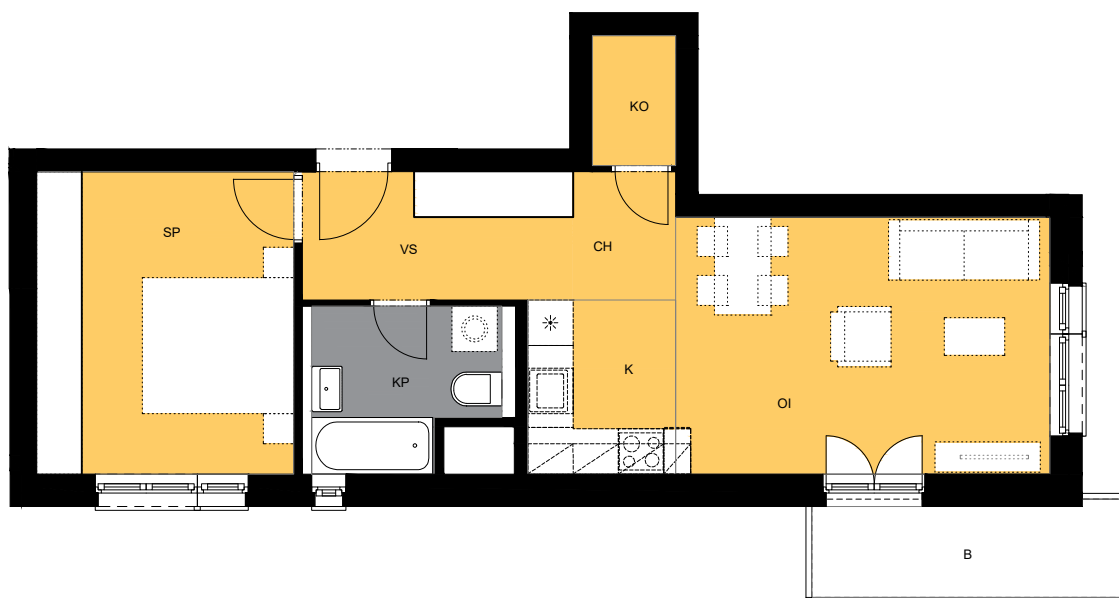

D15.1.19,			
VS	Predsieň	5,07	
KP	Kúpeľňa	4,91	
OI	Obývacia izba	16,83	
K	Kuchyňa	4,50	
SP	Spáľňa	13,60	
CH	Chodba	3,32	
KO	Komora	1,89	

Celková plocha bytu 50,12 m²

D15.1.19, ext.,			
B	Balkón	4,97	

7.NP
6.NP
5.NP
4.NP
3.NP
2.NP
1.NP