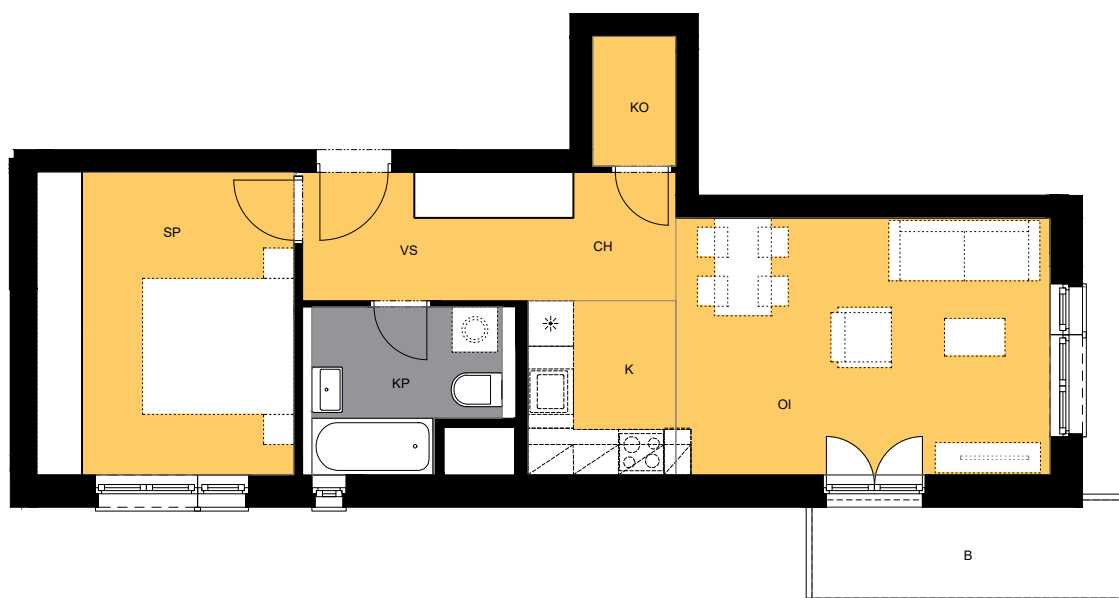

D15.1.13,			
VS	Predsieň		5,07
KP	Kúpeľňa		4,91
OI	Obyvacia izba		16,83
K	Kuchyňa		4,50
SP	Spáľňa		13,60
CH	Chodba		3,32
KO	Komora		1,89

Celková plocha bytu 50,12 m<sup>2</sup>

D15.1.13, ext.,			
B	Balkón		4,97

7.NP  
6.NP  
5.NP  
4.NP  
3.NP  
2.NP  
1.NP