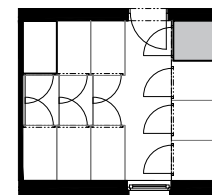

D15.1.11,			
VS	Predsieň	7,14	
KP	Kúpeľňa	4,41	
OI	Obývacia izba	17,59	
K	Kuchyňa	8,14	
SP	Spálňa	14,61	
WC	WC	1,67	
IZ	Izba	10,13	
KO	Komora	1,25	

Celková plocha bytu 64,94 m²

D15.1.11, ext.,		
B	Balkón	4,97