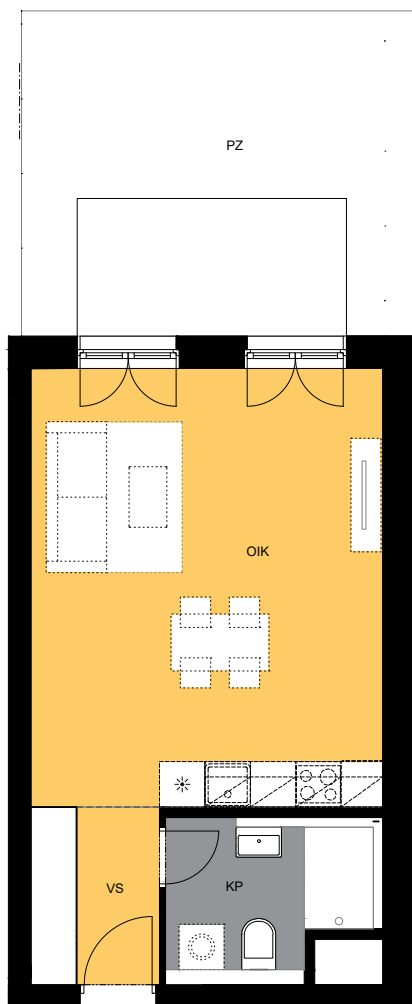

D15.1.4,			
VS	Predsieň	4,00	
KP	Kúpeľňa	4,80	
OIK	Obyvacia izba	26,97	
KO	Komora	1,17	

Celková plocha bytu 36,94 m²

D15.1.4, ext.,			
PZ	PREDZAHRÁDKA	22,49	

- 7.NP
- 6.NP
- 5.NP
- 4.NP
- 3.NP
- 2.NP
- 1.NP