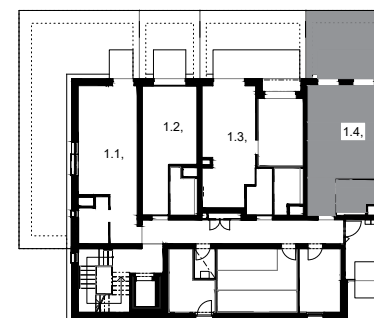

D15.1.4,			
VS	Predsieň	4,00	
KP	Kúpeľňa	4,80	
OIK	Obyvacia izba	26,97	
KO	Komora	1,17	

Celková plocha bytu 36,94 m²

D15.1.4, ext.,			
PZ	PREDZAHRÁDKA	22,49	

- 7.NP
- 6.NP
- 5.NP
- 4.NP
- 3.NP
- 2.NP
- 1.NP