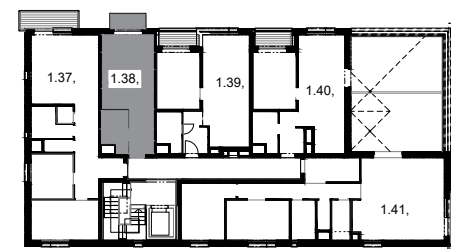

D14.1.38,			
VS	Predsieň		5,34
KP	Kúpeľňa		4,41
K	Kuchyňa		3,59
OI	Obyvacia izba		15,09
KO	Komora		1,03

Celková plocha bytu 29,46 m²

D14.1.38, ext.,			
B	Balkón		2,4

8.NP
7.NP
6.NP
5.NP
4.NP
3.NP
2.NP
1.NP