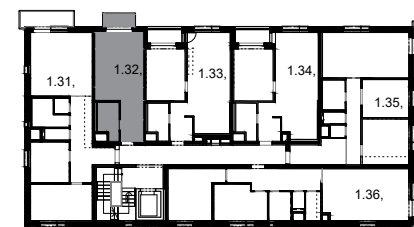

D14.1.32,			
VS	Predsieň		5,34
KP	Kúpeľňa		4,41
K	Kuchyňa		3,59
OI	Obyvacia izba		15,09
KO	Komora		1,04

Celková plocha bytu 29,47 m²

D14.1.32, ext.,			
B	Balkón		2,4

8.NP
7.NP
6.NP
5.NP
4.NP
3.NP
2.NP
1.NP