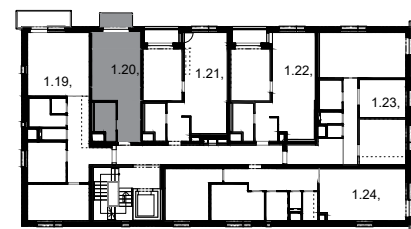

D14.1.20,			
VS	Predsieň		5,34
KP	Kúpeľňa		4,41
K	Kuchyňa		3,59
OI	Obyvacia izba		15,09
KO	Komora		1,00

Celková plocha bytu 29,43 m<sup>2</sup>

D14.1.20, ext.,			
B	Balkón		2,4

8.NP  
7.NP  
6.NP  
5.NP  
4.NP  
3.NP  
2.NP  
1.NP