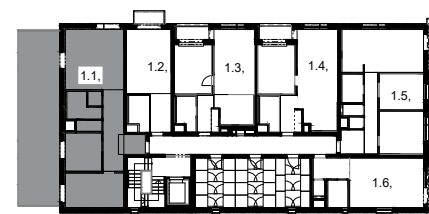

D14.1.1,			
VS	Predsieň		7,70
CH	Chodba		6,20
IZ	Izba		9,28
KO	Komora		1,36
KP	Kúpeľňa		4,85
OIK	Obývacia izba a Kuchyňa		23,28
SP	Spálňa		13,30
WC	WC		1,69

Celková plocha bytu 67,66 m²

D14.1.1, ext.,			
T	TERASA		48,65

- 8.NP
- 7.NP
- 6.NP
- 5.NP
- 4.NP
- 3.NP
- 2.NP
- 1.NP