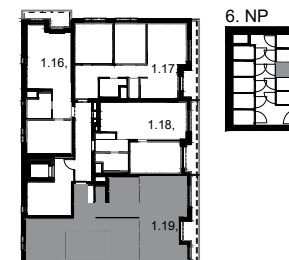

D14.1.19,			
VS	Predsieň		2,84
CH	Chodba		8,72
WC	Wc		1,46
SP	Spáľňa		12,77
IZ	Izba		10,18
IZ	Izba		10,21
KP	Kúpeľňa		5,59
OI	Obývacia izba a kuchyňa		28,45
KO	Komora		1,21

Celková plocha bytu 81,43 m²

D16.1.19, ext.,			
B	Balkón		6,87

6. NP

6.NP
5.NP
4.NP
3.NP
2.NP
1.NP