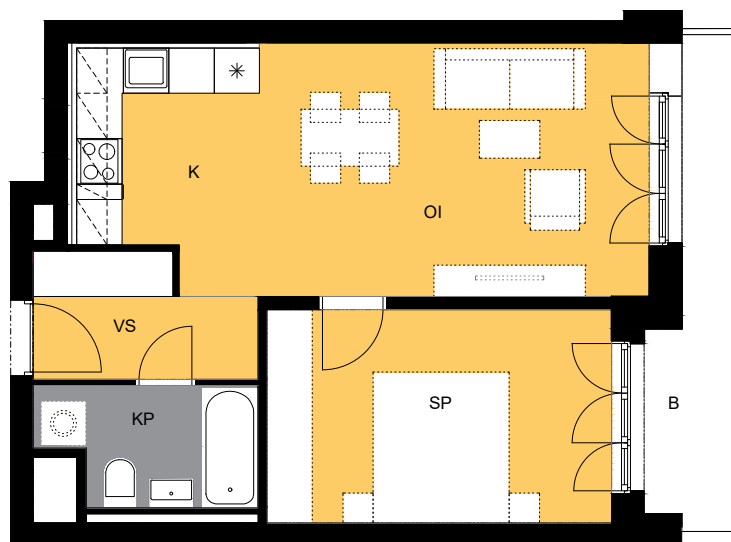

D14.1.18,			
VS	Predsieň	4,38	
SP	Spáľňa	12,88	
K	Kuchyňa	5,90	
KP	Kúpeľňa	4,26	
OI	Obývacia izba	18,40	
KO	Komora	1,21	

Celková plocha bytu 47,03 m²

D16.1.18, ext.,			
B	Balkón	5,82	

6.NP
5.NP
4.NP
3.NP
2.NP
1.NP