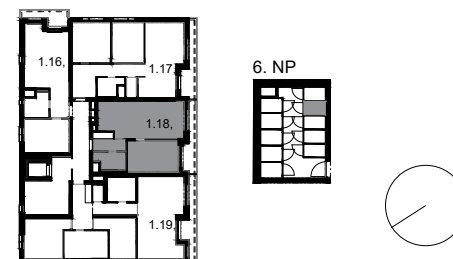

D14.1.18,			
VS	Predsieň	4,38	
SP	Spáľňa	12,88	
K	Kuchyňa	5,90	
KP	Kúpeľňa	4,26	
OI	Obývacia izba	18,40	
KO	Komora	1,21	

Celková plocha bytu 47,03 m²

D16.1.18, ext.,			
B	Balkón	5,82	

6.NP
5.NP
4.NP
3.NP
2.NP
1.NP