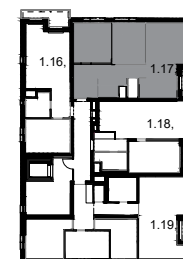

D14.1.17,			
VS	Predsieň		3,99
SP	Spáľňa		12,19
KP	Kúpeľňa		3,45
OIK	Obývacia izba a kuchyňa		22,07
CH	Chodba		7,10
WC	WC		1,46
IZ	Izba		10,06
KO	Komora		1,21

Celková plocha bytu 61,53m²

D16.1.17, ext.,			
B	Balkón		6,86

6.NP
5.NP
4.NP
3.NP
2.NP
1.NP