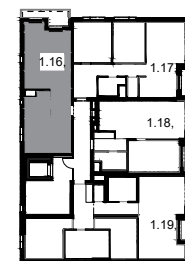

D14.1.16,			
VS	Predsieň		4,22
SP	Spáľňa		12,01
OIK	Obývacia izba a Kuchyňa		21,64
KP	Kúpeľňa		4,45
KO	Komora		1,37

Celková plocha bytu 43,69 m²

D16.1.16, ext.,			
B	Balkón		4,39

6. NP

6.NP
5.NP
4.NP
3.NP
2.NP
1.NP