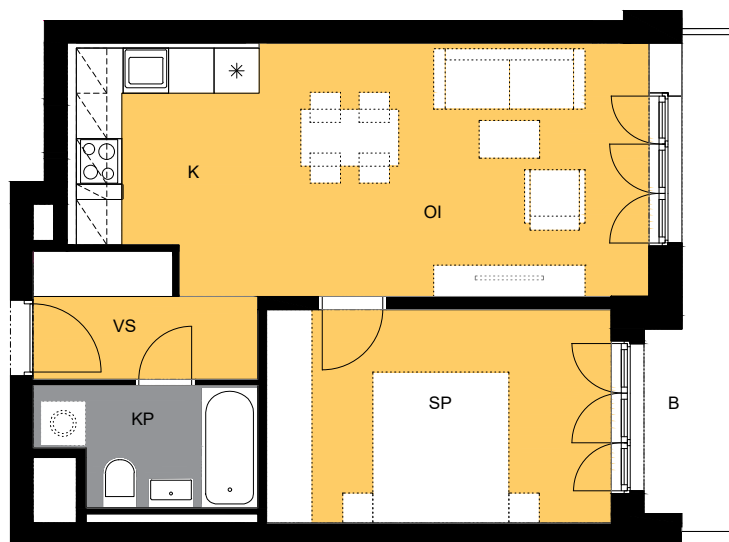

D14.1.14,			
VS	Predsieň	4,38	
SP	Spáľňa	12,88	
K	Kuchyňa	5,90	
KP	Kúpeľňa	4,26	
OI	Obývacia izba	18,40	
KO	Komora	1,37	

Celková plocha bytu 47,19 m²

D16.1.14 ext.,			
B	Balkón	5,82	

6.NP
5.NP
4.NP
3.NP
2.NP
1.NP