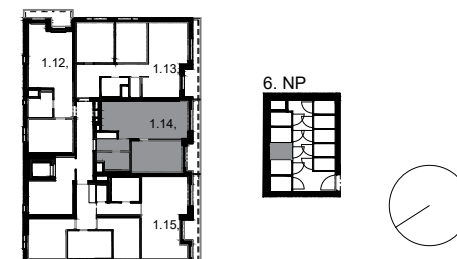

D14.1.14,			
VS	Predsieň	4,38	
SP	Spáľňa	12,88	
K	Kuchyňa	5,90	
KP	Kúpeľňa	4,26	
OI	Obývacia izba	18,40	
KO	Komora	1,37	

Celková plocha bytu 47,19 m²

D16.1.14 ext.,			
B	Balkón	5,82	

6.NP
5.NP
4.NP
3.NP
2.NP
1.NP