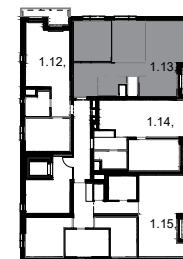

D14.1.13,			
VS	Predsieň		3,99
SP	Spáľňa		12,19
KP	Kúpeľňa		3,45
OIK	Obývacia izba a kuchyňa		22,07
CH	Chodba		7,10
WC	WC		1,46
IZ	Izba		10,06
KO	Komora		1,37

Celková plocha bytu 61,69m²

D16.1.13, ext.,			
B	Balkón		6,86

6. NP

6.NP
5.NP
4.NP
3.NP
2.NP
1.NP