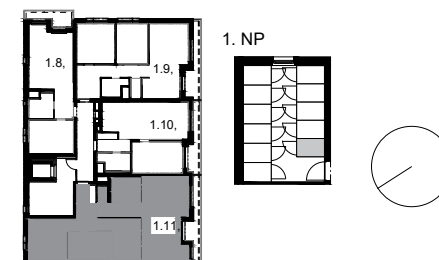

D14.1.7,			
VS	Predsieň		2,84
CH	Chodba		8,78
WC	Wc		1,46
SP	Spáľňa		12,77
IZ	Izba		10,18
IZ	Izba		10,21
KP	Kúpeľňa		5,59
OI	Obývací izba a kuchyňa		28,45
KO	Komora		1,23

Celková plocha bytu 81,51 m²

D16.1.11, ext.,			
B	Balkón		6,87

6.NP
5.NP
4.NP
3.NP
2.NP
1.NP