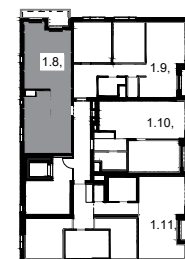

D14.1.8,			
VS	Predsieň		4,22
SP	Spáľňa		12,01
OIK	Obývacia izba a Kuchyňa		21,64
KP	Kúpeľňa		4,45
KO	Komora		1,23

Celková plocha bytu 43,55 m²

D16.1.8, ext.,			
B	Balkón		4,39

1. NP