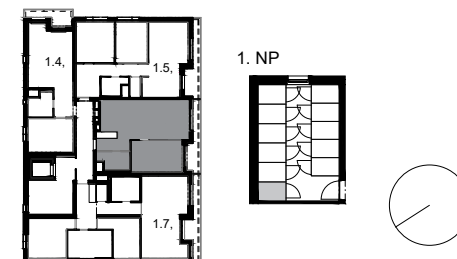

D14.1.6,			
VS	Predsieň	4,38	
SP	Spáľňa	12,88	
K	Kuchyňa	5,90	
KP	Kúpeľňa	4,26	
OI	Obývacia izba	18,40	
KO	Komora	1,32	

Celková plocha bytu 47,14 m²

D16.1.6, ext.,			
B	Balkón	5,82	

6.NP
5.NP
4.NP
3.NP
2.NP
1.NP