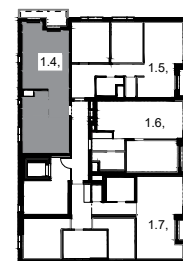

D14.1.4,			
VS	Predsieň		4,22
SP	Spáľňa		12,01
OIK	Obývacia izba a Kuchyňa		21,64
KP	Kúpeľňa		4,45
KO	Komora		1,32

Celková plocha bytu 43,64 m²

D16.1.4, ext.,			
B	Balkón		4,39

1. NP