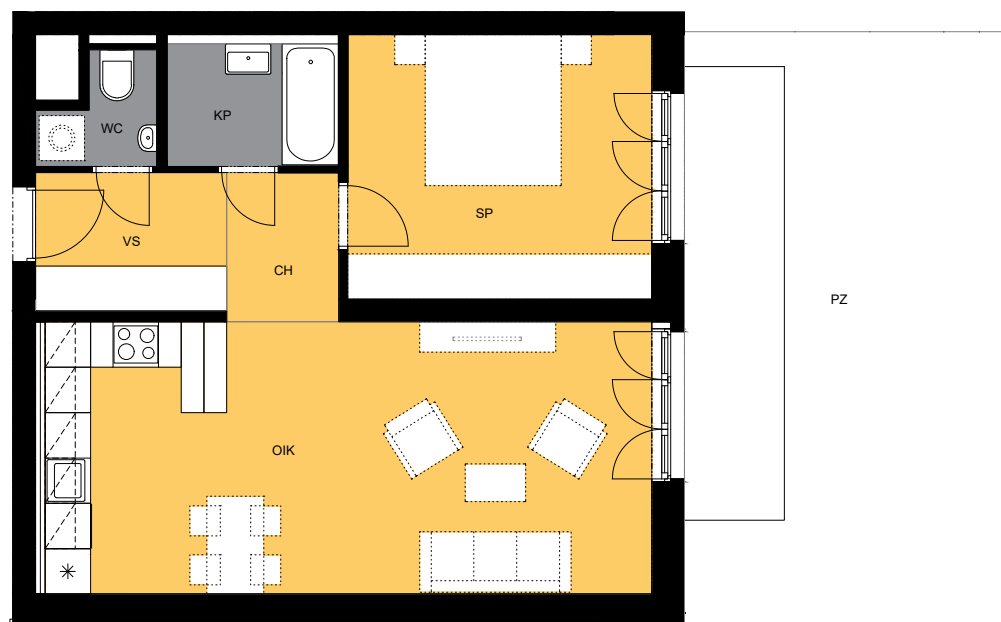

D14.1.3,			
VS	Predsieň	4,63	
SP	Spáľňa	14,09	
KP	Kúpeľňa	3,68	
OIK	Obývacia izba a kuchyňa	28,89	
CH	Chodba	2,93	
WC	WC	1,92	
KO	Komora	1,32	

Celková plocha bytu 57,46 m²

D16.1.3, ext.,			
PZ	Predzáhradka	33,83	

- 6.NP
- 5.NP
- 4.NP
- 3.NP
- 2.NP
- 1.NP

Plochy jednotlivých miestností sú iba orientačné. Zobrazené zariadenia na plánoch bytov (nábytok, kuchynská linka, el. spotrebiče a pod.) nie sú súčasťou dodávky. Investor si vyhradzuje právo na drobné úpravy.