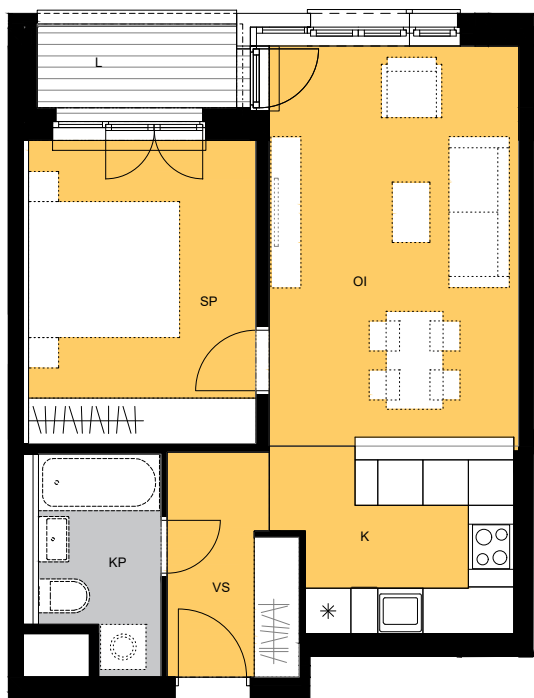

BYT č. D14, 1.39,

KAMENCE

Istrofinal BD KNM, s.r.o., Mydlárska 8718/7A, Žilina 010 01  
www.kamence.sk

D14.1.39,			
VS	Predsieň		4,74
KP	Kúpeľňa		4,26
K	Kuchyňa		7,37
OI	Obývacia izba		17,47
SP	Spálňa		12,07
KO	Komora		1,03

Celková plocha bytu 46,94 m<sup>2</sup>

D14.1.39, ext.,			
L	Lodžia		2,93

Plochy jednotlivých miestností sú iba orientačné. Zobrazené zariadenia na plánoch bytov (nábytok, kuchynská linka, el. spotrebiče a pod.) nie sú súčasťou dodávky. Investor si vyhradzuje právo na drobné úpravy.