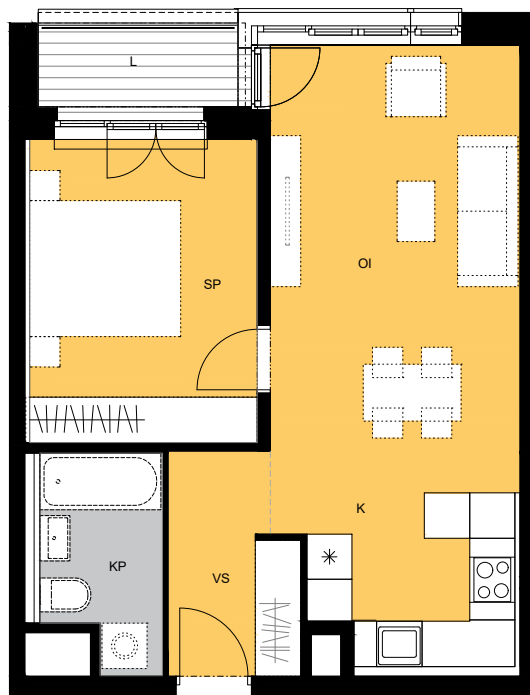

BYT č. D14, 1.34,

KAMENCE

Istrofinal BD KNM, s.r.o., Mydlárska 8718/7A, Žilina 010 01
www.kamence.sk

D14.1.34,			
VS	Predsieň		4,72
KP	Kúpeľňa		4,26
K	Kuchyňa		8,04
OI	Obývacia izba		17,74
SP	Spáľňa		12,07
KO	Komora		1,05

Celková plocha bytu 47,88 m²

D14.1.34, ext.,		
L	Lodžia	2,93

Plochy jednotlivých miestností sú iba orientačné. Zobrazené zariadenia na plánoch bytov (nábytok, kuchynská linka, el. spotrebiče a pod.) nie sú súčasťou dodávky. Investor si vyhradzuje právo na drobné úpravy.