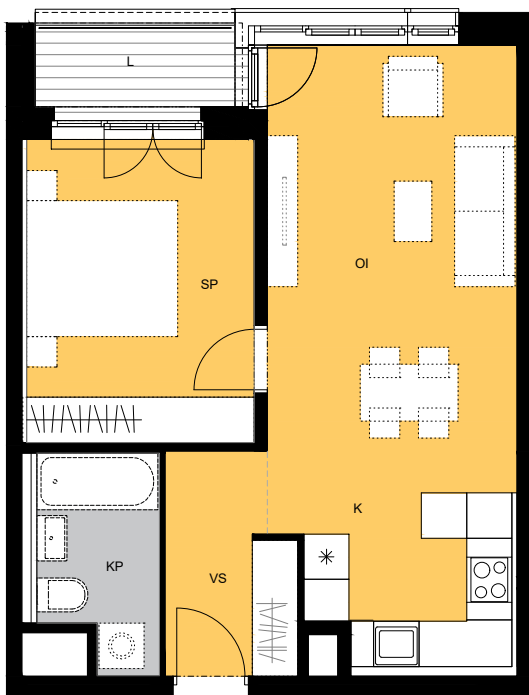

BYT č. D14, 1.28,

KAMENCE

Istrofinal BD KNM, s.r.o., Mydlárska 8718/7A, Žilina 010 01
www.kamence.sk

D14.1.28,			
VS	Predsieň		4,72
KP	Kúpeľňa		4,26
K	Kuchyňa		8,04
OI	Obývacia izba		17,74
SP	Spáľňa		12,07
KO	Komora		1,00

Celková plocha bytu 47,83 m²

D14.1.28, ext.,		
L	Lodžia	2,93

Plochy jednotlivých miestností sú iba orientačné. Zobrazené zariadenia na plánoch bytov (nábytok, kuchynská linka, el. spotrebiče a pod.) nie sú súčasťou dodávky. Investor si vyhradzuje právo na drobné úpravy.