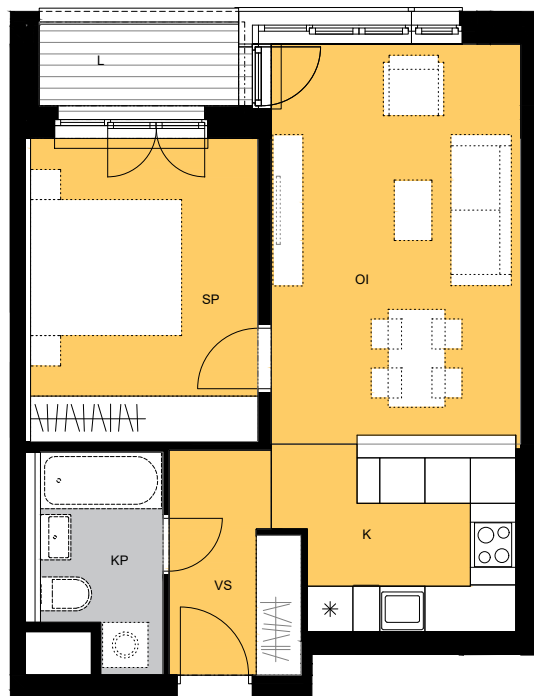

BYT č. D14, 1.27,

KAMENCE

Istrofinal BD KNM, s.r.o., Mydlárska 8718/7A, Žilina 010 01  
www.kamence.sk

D14.1.27,			
VS	Predsieň		4,74
KP	Kúpeľňa		4,26
K	Kuchyňa		7,37
OI	Obývacia izba		17,47
SP	Spálňa		12,07
KO	Komora		1,00

Celková plocha bytu 46,91 m<sup>2</sup>

D14.1.27, ext.,			
L	Lodžia		2,93

					8.NP
					7.NP
					6.NP
					5.NP
					4.NP
					3.NP
					2.NP
					1.NP