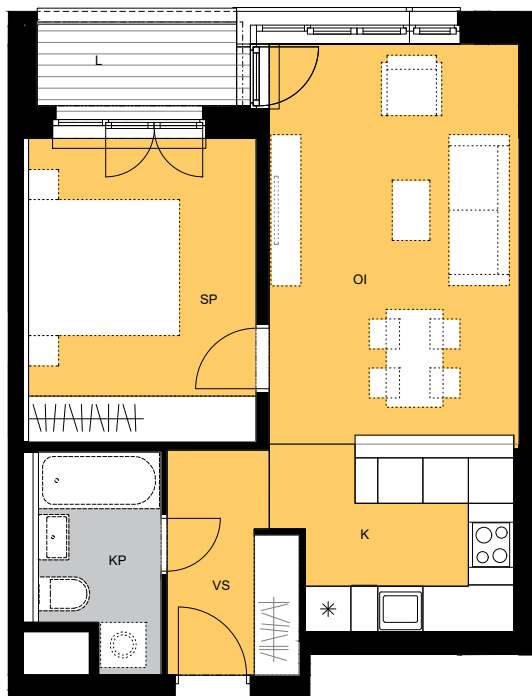

BYT č. D14, 1.21,

KAMENCE

Istrofinal BD KNM, s.r.o., Mydlárska 8718/7A, Žilina 010 01  
www.kamence.sk

D14.1.21,			
VS	Predsieň		4,74
KP	Kúpeľňa		4,26
K	Kuchyňa		7,37
OI	Obývacia izba		17,47
SP	Spálňa		12,07
KO	Komora		1,00

Celková plocha bytu 46,91 m<sup>2</sup>

D14.1.21, ext.,			
L	Lodžia		2,93

	8.NP
	7.NP
	6.NP
	5.NP
	4.NP
	3.NP
	2.NP
	1.NP

Plochy jednotlivých miestností sú iba orientačné. Zobrazené zariadenia na plánoch bytov (nábytok, kuchynská linka, el. spotrebiče a pod.) nie sú súčasťou dodávky. Investor si vyhradzuje právo na drobné úpravy.